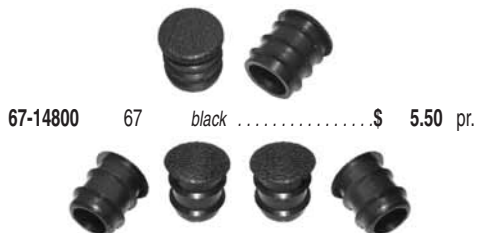

DELUXE ARM REST PLUGS

67-14800	67	black	$ 5.50	pr.
68-14801	68	black, 4 piece set	$ 6.00	set

STANDARD DOOR PANEL CUPS

Black paintable plastic with chrome trim.

69-12650	69-70	LH or RH, standard	$ 10.00	ea.

DELUXE DOOR PANEL CUPS

64-14830	64-66	black	$ 10.50	ea.
64-14831	64-66	bright red	$ 10.50	ea.
64-14832	64-66	dark red	$ 10.50	ea.
64-14833	64-66	parchment	$ 10.50	ea.
64-14834	64-66	white	$ 10.50	ea.