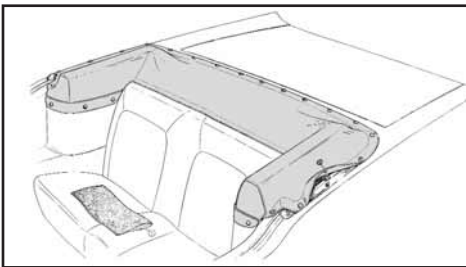

FORD MUSTANG PARTS

Car Shop Inc. 739 North Batavia Orange, California 92868

CONVERTIBLE TOP BOOTS

64-16550	64-66	black	$ 89.00 ea.
64-16551	64-66	white	$ 89.00 ea.
64-16552	64-66	ivy gold	$ 89.00 ea.
64-16553	64-66	aqua	$ 89.00 ea.
64-16554	64-65	blue	$ 89.00 ea.
64-16555	64-65	palomino	$ 89.00 ea.
64-16556	64-65	red	$ 89.00 ea.
66-16557	66	dark red	$ 89.00 ea.
66-16558	66	ember	$ 89.00 ea.
66-16559	66	light blue	$ 89.00 ea.
66-16560	66	parchment	$ 89.00 ea.
67-16561	67	black	$ 89.00 ea.
67-16562	67	white	$ 89.00 ea.
67-16563	67	ivy gold	$ 89.00 ea.
67-16564	67	aqua	$ 89.00 ea.
67-16565	67	dark red	$ 89.00 ea.
67-16566	67	saddle	$ 89.00 ea.
67-16567	67	light blue	$ 89.00 ea.
67-16568	67	parchment	$ 89.00 ea.
68-16569	68	black	$ 89.00 ea.
68-16570	68	white	$ 89.00 ea.
68-16571	68	ivy gold	$ 89.00 ea.
68-16572	68	aqua	$ 89.00 ea.
68-16573	68	dark red	$ 89.00 ea.
68-16574	68	maroon	$ 89.00 ea.
68-16575	68	light blue	$ 89.00 ea.
68-16576	68	parchment	$ 89.00 ea.
68-16577	68	palomino	$ 89.00 ea.
69-16578	69-70	black	$ 89.00 ea.
69-16579	69-70	white	$ 89.00 ea.
69-16580	69	nugget gold	$ 89.00 ea.
69-16581	69	ivy gold	$ 89.00 ea.
69-16582	69	light blue	$ 89.00 ea.
69-16583	69	dark red	$ 89.00 ea.
70-16584	70	ivy	$ 89.00 ea.
70-16585	70	vermillion	$ 89.00 ea.
70-16586	70	ginger	$ 89.00 ea.
70-16587	70	blue	$ 89.00 ea.
71-16588	71-73	black	$ 89.00 ea.
71-16589	71-73	white	$ 89.00 ea.
71-16590	71-73	blue	$ 89.00 ea.
71-16591	71-73	vermillion	$ 89.00 ea.
71-16592	71-73	ginger	$ 89.00 ea.
71-16593	71-73	green	$ 89.00 ea.

CONVERTIBLE TOP BOOT SNAP KIT

Stainless steel snaps with retainers.

64-16595	64-66	$ 24.00 kit
67-16595	67	$ 26.00 kit

CONVERTIBLE TOP BOOT STORAGE BAG

64-16597	64-73	black	$ 12.00 ea.
64-16598	64-73	speckled	$ 12.00 ea.
64-16599	64-73	plaid	$ 12.00 ea.

• Car Shop •
• Best Quality • Best Price •