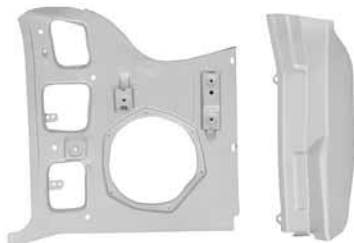

69-19765 69-70 LH, 2-pieces .....$ 119.00 pr.
69-19766 69-70 RH, 2-pieces .....$ 119.00 pr.

COWL OUTER SIDE GRILL PANELS

69-19767 69-70 LH .....$ 52.00 ea.
69-19768 69-70 RH .....$ 52.00 ea.

BUMPER FILLER PANEL / STONE DEFLECTOR

64-19770+ 64-66 steel, import .....$ 24.00 ea.
64-19780+ 64-66 original tooling .....$ 139.00 ea.

67-19771+ 67-68 steel, import .....$ 23.00 ea.
67-19780+ 67 original tooling .....$ 139.00 ea.

Reproduction

69-19772+ 69 .....$ 29.00 ea.
70-19773+ 70 .....$ 25.00 ea.