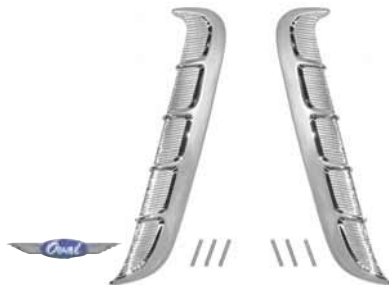

QUARTER PANEL ORNAMENTS

64-12010	64-65	.....	$ 39.00 pr.