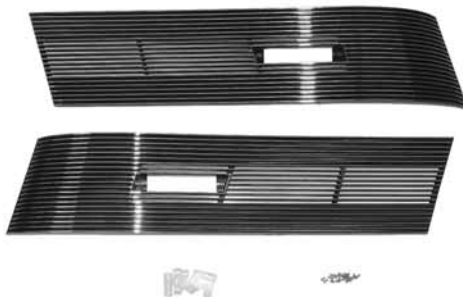

QUARTER PANEL VENT GRILLS

67-16220 67-68 LH & RH, fastback ..... $ 109.00 pr.