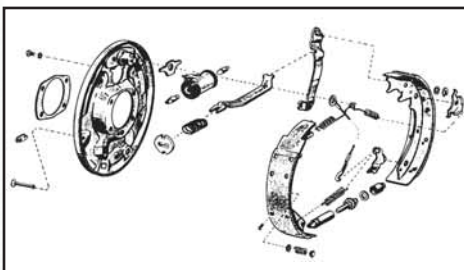

BRAKE HOSE CLIPS

64-24980 64-73 ..... $ 1.00 ea.