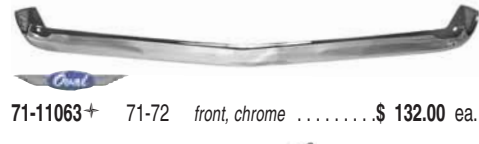

## FRONT BUMPERS

64-11060+ 64-66 front, chrome .....\$ 115.00 ea.

67-11061+ 67-68 front, chrome .....\$ 115.00 ea.

69-11062+ 69-70 front, chrome .....\$ 115.00 ea.

71-11063+ 71-72 front, chrome .....\$ 132.00 ea.