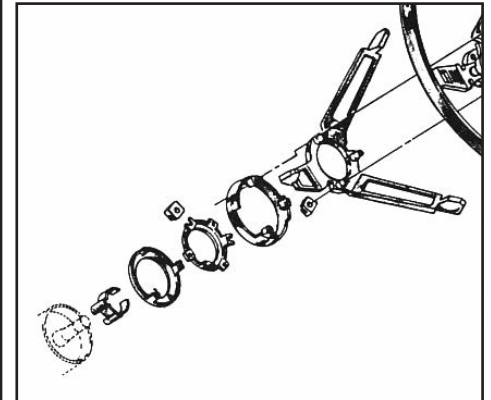

## DELUXE WOOD WHEEL HORN BUTTON PLATES

65-17640 64-66 mounting plate .....\$ 12.00 ea.

65-17641 64-66 contact plate, inner .....\$ 14.00 ea.  
67-17641 67 contact plate, inner .....\$ 20.00 ea.

65-17642 64-66 contact plate, outer .....\$ 14.00 ea.  
67-17642 67 contact plate, outer .....\$ 20.00 ea.