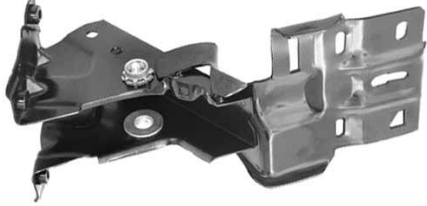

## BRAKE & CLUTCH PEDAL SUPPORT

64-25540 64-66 .....\$ 54.00 ea.  
67-12873 67-68 .....\$ 54.00 ea.

69-12873 69 .....\$ 72.00 ea.  
70-12873 70 .....\$ 72.00 ea.