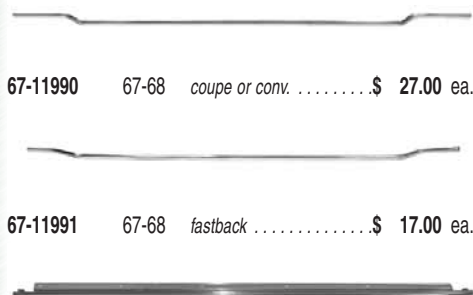

## TRUNK LID MOLDINGS

- |          |       |                     |              |
|----------|-------|---------------------|--------------|
| 67-11990 | 67-68 | coupe or conv. .... | \$ 27.00 ea. |
| 67-11991 | 67-68 | fastback .....      | \$ 17.00 ea. |
| 69-11992 | 69-70 | coupe or conv. .... | \$ 59.00 ea. |