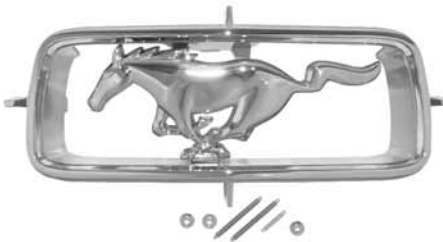

## GRILL HORSE EMBLEM AND CORRAL

64-11210	64-65	\$ 90.00 ea.
----------	-------	--------------

66-11211	66	without GT	\$ 95.00 ea.
66-11212	66	with GT	\$ 100.00 ea.

67-11213	67	\$ 130.00 ea.
68-11214	68	\$ 60.00 ea.