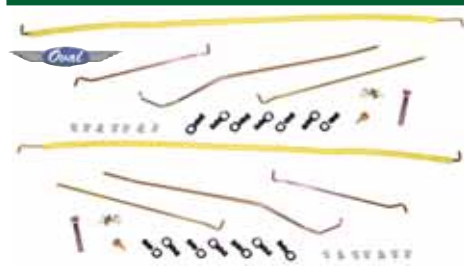

DOOR LATCH LOCK ROD SET

67-12429 67-68 LH & RH, 8 piece set ...$ 67.00 set

69-12429 69-70 LH & RH, 8 piece set ...$ 67.00 set

DOOR LATCH ROD RETAINERS

64-12426 64-66 concours .....$ 5.00 ea.

64-12427 64-66 replacement .....$ 2.00 ea.

67-12428 67-73 concours .....$ 3.00 ea.